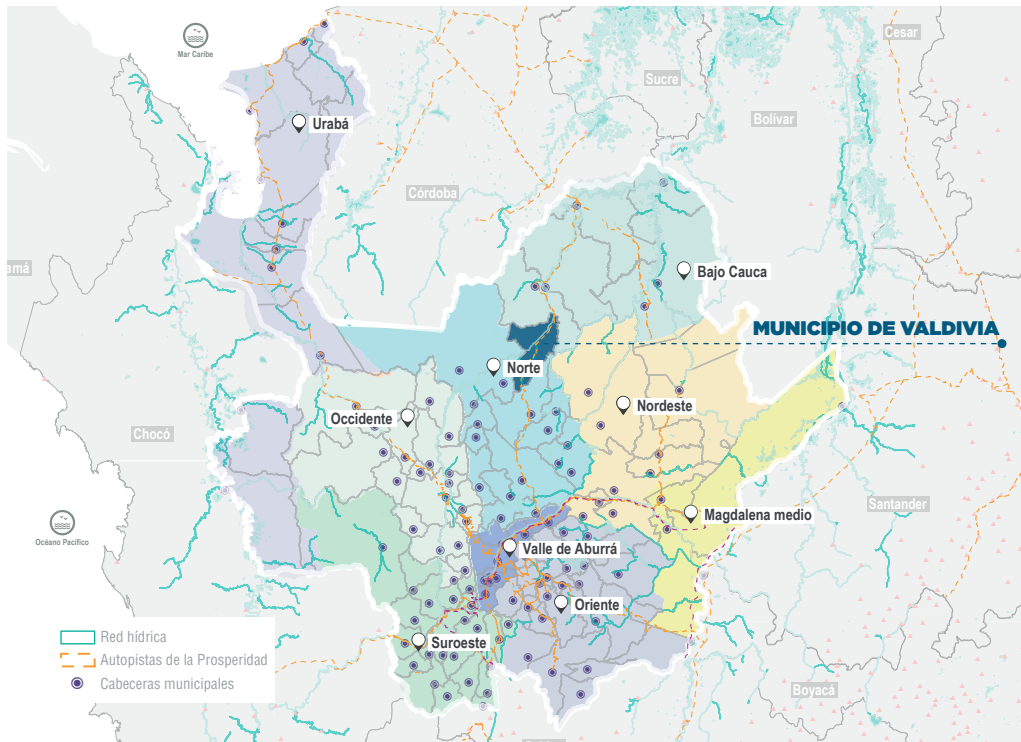

Estructura EOT - Acuerdo 033 de 2005

MUNICIPIO: VALDIVIA

DATOS GENERALES

HISTÓRICO

1849 - Año Fundación
1912 - Año Erección

EXTENSIÓN

553 Km² - Total
0,46 Km² - Extensión Urbana
552,54 Km² - Extensión Rural

SUBREGIÓN

Norte

POBLACIÓN

(Proyección 2021)
14.321 - Total
4.244 - Urbano
10.077 - Rural

CAR

CORANTIOQUIA

PDET: SI

JAM: NO

ZOMAC: SI

HISTÓRICO DE ORDENAMIENTO TERRITORIAL

SISTEMA DE ORDENAMIENTO TERRITORIAL