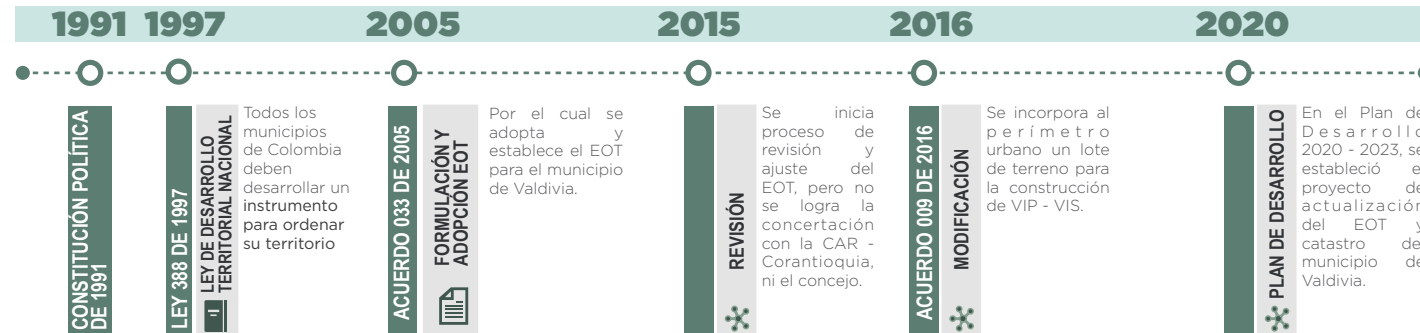

Estructura EOT - Acuerdo 033 de 2005

MUNICIPIO: VALDIVIA

DATOS GENERALES

HISTÓRICO

1849 - Año Fundación
1912 - Año Erección

EXTENSIÓN

553 Km² - Total
0,46 Km² - Extensión Urbana
552,54 Km² - Extensión Rural

SUBREGIÓN

Norte

POBLACIÓN

(Proyección 2021)
14.321 - Total
4.244 - Urbano
10.077 - Rural

CAR

CORANTIOQUIA

PDET: SI

JAM: NO

ZOMAC: SI

HISTÓRICO DE ORDENAMIENTO TERRITORIAL

SISTEMA DE ORDENAMIENTO TERRITORIAL